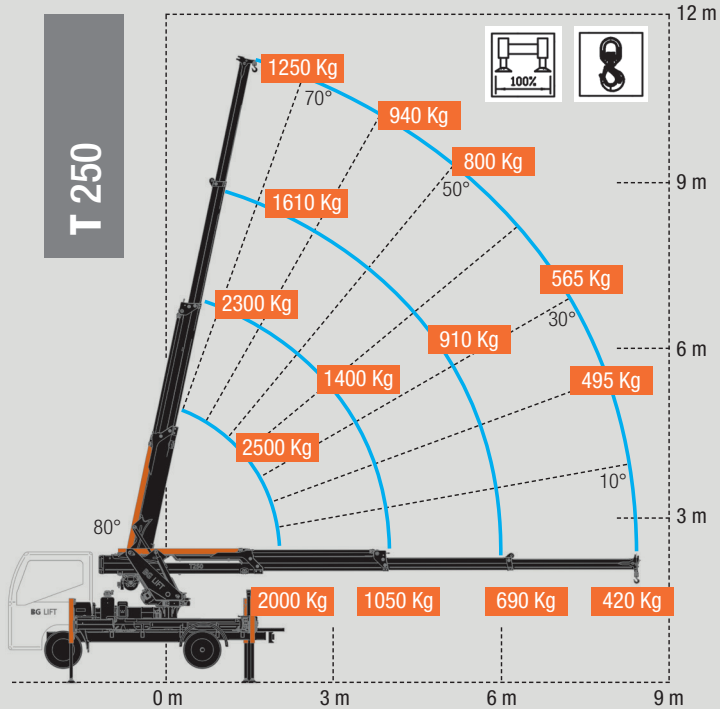

www.bglift.com

BGLIFT

by Brennero Gru 

Technical data can be modified without prior notice

SPECIFICHE TECNICHE / TECHNICAL SPECIFICATIONS

Veicolo / Truck	P.T.T. / G.V.W.	3500 Kg / Euro 6
Carico massimo gru / Max capacity		2500 Kg / 1,5 m
Raggio massimo di lavoro / Max cutreach		8,43 m
Raggio massimo di lavoro con Jib idraulico (optional) Max outreach with Jib (optional)		12,85 m
Altezza massima del braccio / Max hook height		11 m
Altezza massima con Jib idraulico (optional) Max hook height with Jib (optional)		16,30 m
Angolo di rotazione-Velocità / Slewing angle-speed		270° / 1,5 rpm
Argano (optional) Winch (optional)	Tiro in diretta / First layer pull Lunghezza fune / Rope length Velocità in tiro diretto / Speed in direct pull	900 Kg 68 m 47 m / min.
Radiocomando / Radio remote control		Scanreco Can-Bus + Display
Limitatore di carico / Stability control		Elettronico / Electronic
Stabilizzazione / Stabilization		H + H
Peso degli elementi / Weights	Gru standard / Standard crane Jib Motore elettrico / Electric motor Argano / Winch	3150 Kg 210 Kg 40 Kg 65 Kg
Optional	<ul style="list-style-type: none"> Argano idraulico da 900 Kg Ganci Ribassati Carrucole per tiro triplo Fari di lavoro per gru e Jib Jib idraulico con operatività di 195° Motore elettrico monofase 2,2 Kw/230 V con inverter Cestelli porta operatore CE Piastre maggiorate per stabilizzatori Luci a LED per stabilizzatori Olio Idraulico biodegradabile Auto chiusura Smart Stability Control(SSC) 	<ul style="list-style-type: none"> 900 Kg hydraulic winch Lowered Hook Connections Third line pull pulleys Working LED lights on the boom and Jib Hydraulic Jib with opening Up To 195° Mono phase electric engine 2,2 Kw/230 V with inverter Two man capacity baskets CE Plates for outriggers LED lights for outriggers Green Oil Automatic closing Smart Stability Control (SSC).