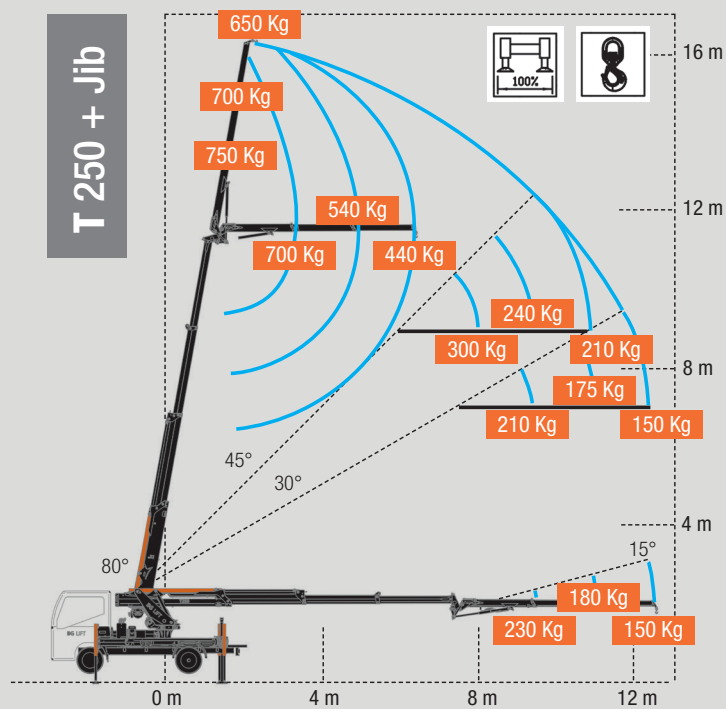

www.bglift.com

BGLIFT

by Brennero Gru 

Technical data can be modified without prior notice

SPECIFICHE TECNICHE / TECHNICAL SPECIFICATIONS

Veicolo / Truck	P.T.T. / G.V.W.	3500 Kg / Euro 6
Carico massimo gru / Max capacity		2500 Kg / 1,5 m
Raggio massimo di lavoro / Max cutreach		8,43 m
Raggio massimo di lavoro con Jib idraulico (optional) Max outreach with Jib (optional)		12,85 m
Altezza massima del braccio / Max hook height		11 m
Altezza massima con Jib idraulico (optional) Max hook height with Jib (optional)		16,30 m
Angolo di rotazione-Velocità / Slewing angle-speed		270° / 1,5 rpm
Argano (optional) Winch (optional)	Tiro in diretta / First layer pull Lunghezza fune / Rope length Velocità in tiro diretto / Speed in direct pull	900 Kg 68 m 47 m / min.
Radiocomando / Radio remote control		Scanreco Can-Bus + Display
Limitatore di carico / Stability control		Elettronico / Electronic
Stabilizzazione / Stabilization		H + H
Peso degli elementi / Weights	Gru standard / Standard crane Jib Motore elettrico / Electric motor Argano / Winch	3150 Kg 210 Kg 40 Kg 65 Kg
Optional	<ul style="list-style-type: none"> Argano idraulico da 900 Kg Ganci Ribassati Carrucole per tiro triplo Fari di lavoro per gru e Jib Jib idraulico con operatività di 195° Motore elettrico monofase 2,2 Kw/230 V con inverter Cestelli porta operatore CE Piastre maggiorate per stabilizzatori Luci a LED per stabilizzatori Olio Idraulico biodegradabile Auto chiusura Smart Stability Control(SSC) 	<ul style="list-style-type: none"> 900 Kg hydraulic winch Lowered Hook Connections Third line pull pulleys Working LED lights on the boom and Jib Hydraulic Jib with opening Up To 195° Mono phase electric engine 2,2 Kw/230 V with inverter Two man capacity baskets CE Plates for outriggers LED lights for outriggers Green Oil Automatic closing Smart Stability Control (SSC).