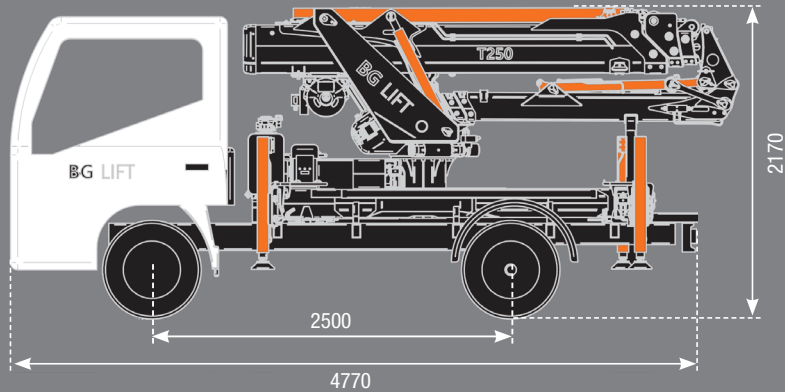

www.bglift.com

BGLIFT

by Brennero Gru 

Technical data can be modified without prior notice

SPECIFICHE TECNICHE / TECHNICAL SPECIFICATIONS

Veicolo / Truck	P.T.T. / G.V.W.	3500 Kg / Euro 6
Carico massimo gru / Max capacity		2500 Kg / 1,5 m
Raggio massimo di lavoro / Max cutreach		8,43 m
Raggio massimo di lavoro con Jib idraulico (optional) Max outreach with Jib (optional)		12,85 m
Altezza massima del braccio / Max hook height		11 m
Altezza massima con Jib idraulico (optional) Max hook height with Jib (optional)		16,30 m
Angolo di rotazione-Velocità / Slewing angle-speed		270° / 1,5 rpm
Argano (optional) Winch (optional)	Tiro in diretta / First layer pull Lunghezza fune / Rope length Velocità in tiro diretto / Speed in direct pull	900 Kg 68 m 47 m / min.
Radiocomando / Radio remote control		Scanreco Can-Bus + Display
Limitatore di carico / Stability control		Elettronico / Electronic
Stabilizzazione / Stabilization		H + H
Peso degli elementi / Weights	Gru standard / Standard crane Jib Motore elettrico / Electric motor Argano / Winch	3150 Kg 210 Kg 40 Kg 65 Kg
Optional	<ul style="list-style-type: none"> Argano idraulico da 900 Kg Ganci Ribassati Carrucole per tiro triplo Fari di lavoro per gru e Jib Jib idraulico con operatività di 195° Motore elettrico monofase 2,2 Kw/230 V con inverter Cestelli porta operatore CE Piastre maggiorate per stabilizzatori Luci a LED per stabilizzatori Olio Idraulico biodegradabile Auto chiusura Smart Stability Control(SSC) 	<ul style="list-style-type: none"> 900 Kg hydraulic winch Lowered Hook Connections Third line pull pulleys Working LED lights on the boom and Jib Hydraulic Jib with opening Up To 195° Mono phase electric engine 2,2 Kw/230 V with inverter Two man capacity baskets CE Plates for outriggers LED lights for outriggers Green Oil Automatic closing Smart Stability Control (SSC).