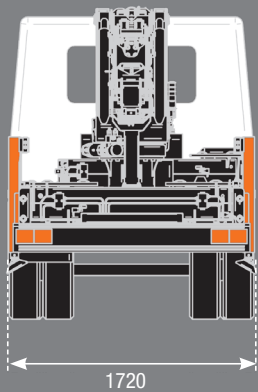

Technical data can be modified without prior notice

SPECIFICHE TECNICHE / TECHNICAL SPECIFICATIONS

Veicolo / Truck	P.T.T. / G.V.W.	3500 Kg / Euro 6
Carico massimo gru / Max capacity		2500 Kg / 1,5 m
Raggio massimo di lavoro / Max cutreach		8,43 m
Raggio massimo di lavoro con Jib idraulico (optional) Max outreach with Jib (optional)		12,85 m
Altezza massima del braccio / Max hook height		11 m
Altezza massima con Jib idraulico (optional) Max hook height with Jib (optional)		16,30 m
Angolo di rotazione-Velocità / Slewing angle-speed		270° / 1,5 rpm
Argano (optional) Winch (optional)	Tiro in diretta / First layer pull Lunghezza fune / Rope length Velocità in tiro diretto / Speed in direct pull	900 Kg 68 m 47 m / min.
Radiocomando / Radio remote control		Scanreco Can-Bus + Display
Limitatore di carico / Stability control		Elettronico / Electronic
Stabilizzazione / Stabilization		H + H
Peso degli elementi / Weights	Gru standard / Standard crane Jib Motore elettrico / Electric motor Argano / Winch	3150 Kg 210 Kg 40 Kg 65 Kg
Optional	- Argano idraulico da 900 Kg - Ganci Ribassati - Carrucole per tiro triplo - Fari di lavoro per gru e Jib - Jib idraulico con operatività di 195° - Motore elettrico monofase 2,2 Kw/230 V con inverter - Cestelli porta operatore CE - Piastre maggiorate per stabilizzatori - Luci a LED per stabilizzatori - Olio Idraulico biodegradabile - Auto chiusura - Smart Stability Control(SSC)	900 Kg hydraulic winch - Lowered Hook Connections - Third line pull pulleys - Working LED lights on the boom and Jib - Hydraulic Jib with opening Up To 195° - Mono phase electric engine 2,2 Kw/230 V with inverter - Two man capacity baskets CE - Plates for outriggers - LED lights for outriggers - Green Oil - Automatic closing - Smart Stability Control (SSC).